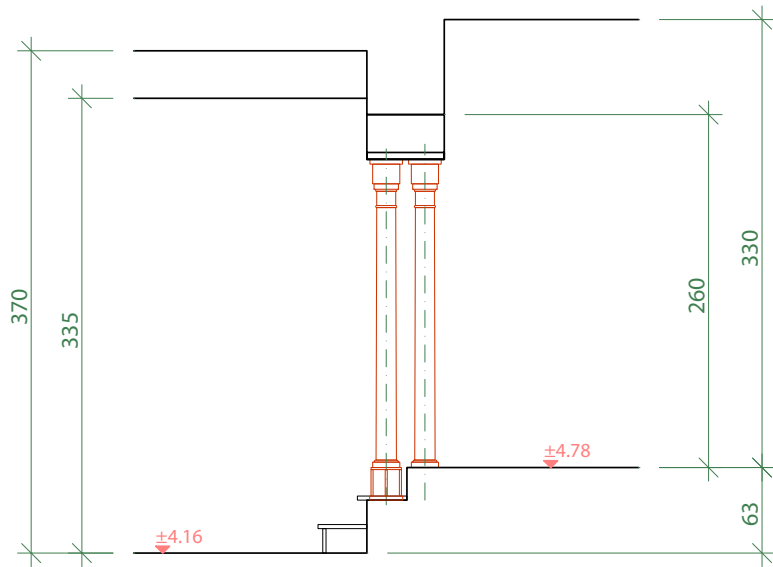

ATELIER FÜR ARCHITEKTUR + DESIGN

Karl - Liebknecht - Straße 149
15732 Schulzendorf
Telefon 033762/20 89 5
Telefax 033762/20 89 6
e-mail aha.design@t-online.de

Hö/01.07.2008