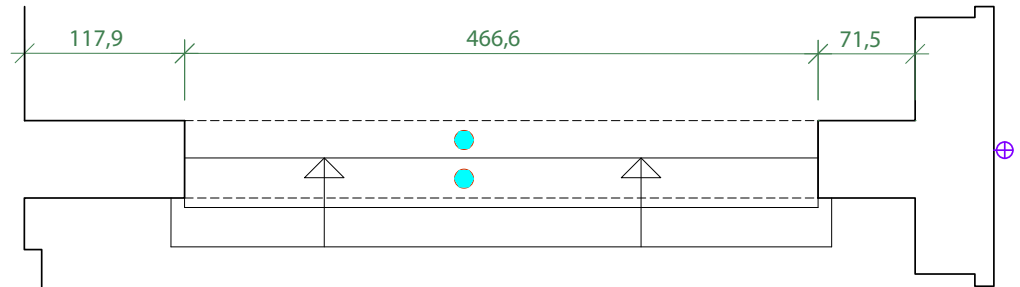

Hö/01.07.2008

KALKSCHEUNE BERLIN 1.OG  
 ANSICHT / SCHNITT

KALKSCHEUNE KG/BESTAND

M 1:100

**/// ATELIER FÜR ARCHITEKTUR + DESIGN**

Karl - Liebknecht - Straße 149  
15732 Schulzendorf  
Telefon 033762/20 89 5  
Telefax 033762/20 89 6  
e-mail aha.design@t-online.de