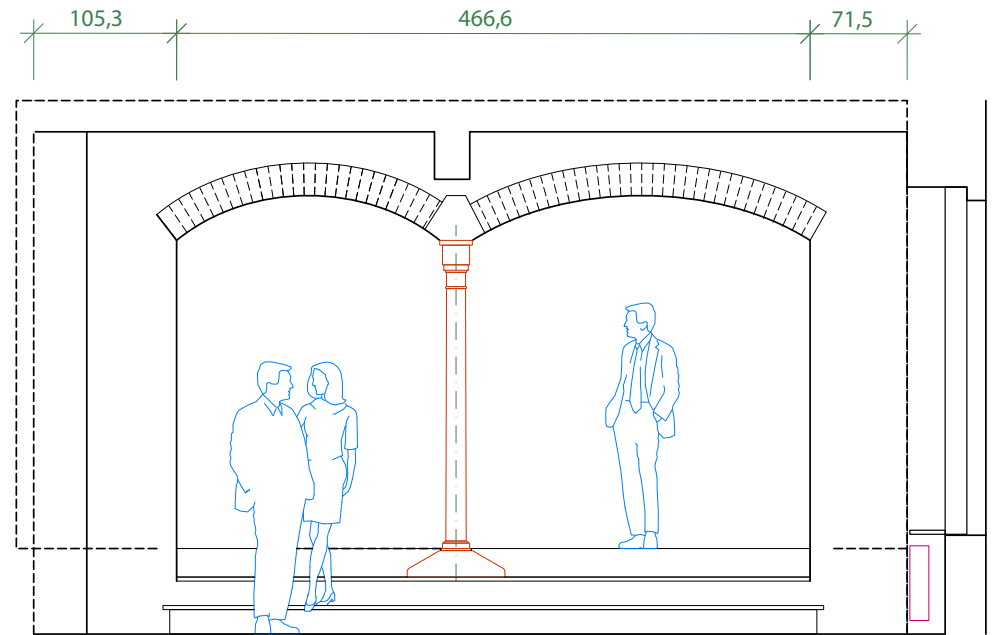

KALKSCHEUNE BERLIN - GRUNDRISS HOF / EG

ATELIER FÜR ARCHITEKTUR + DESIGN

Karl - Liebknecht - Straße 149  
 15732 Schulzendorf  
 Telefon 033762/20 89 5  
 Telefax 033762/20 89 6  
 e-mail aha.design@t-online.de

Hö/01.07.2008

KALKSCHEUNE BERLIN 1.OG  
 ANSICHT / SCHNITT

KALKSCHEUNE KG/BESTAND

M 1:100

**/// ATELIER FÜR ARCHITEKTUR + DESIGN**

Karl - Liebknecht - Straße 149  
15732 Schulzendorf  
Telefon 033762/20 89 5  
Telefax 033762/20 89 6  
e-mail aha.design@t-online.de