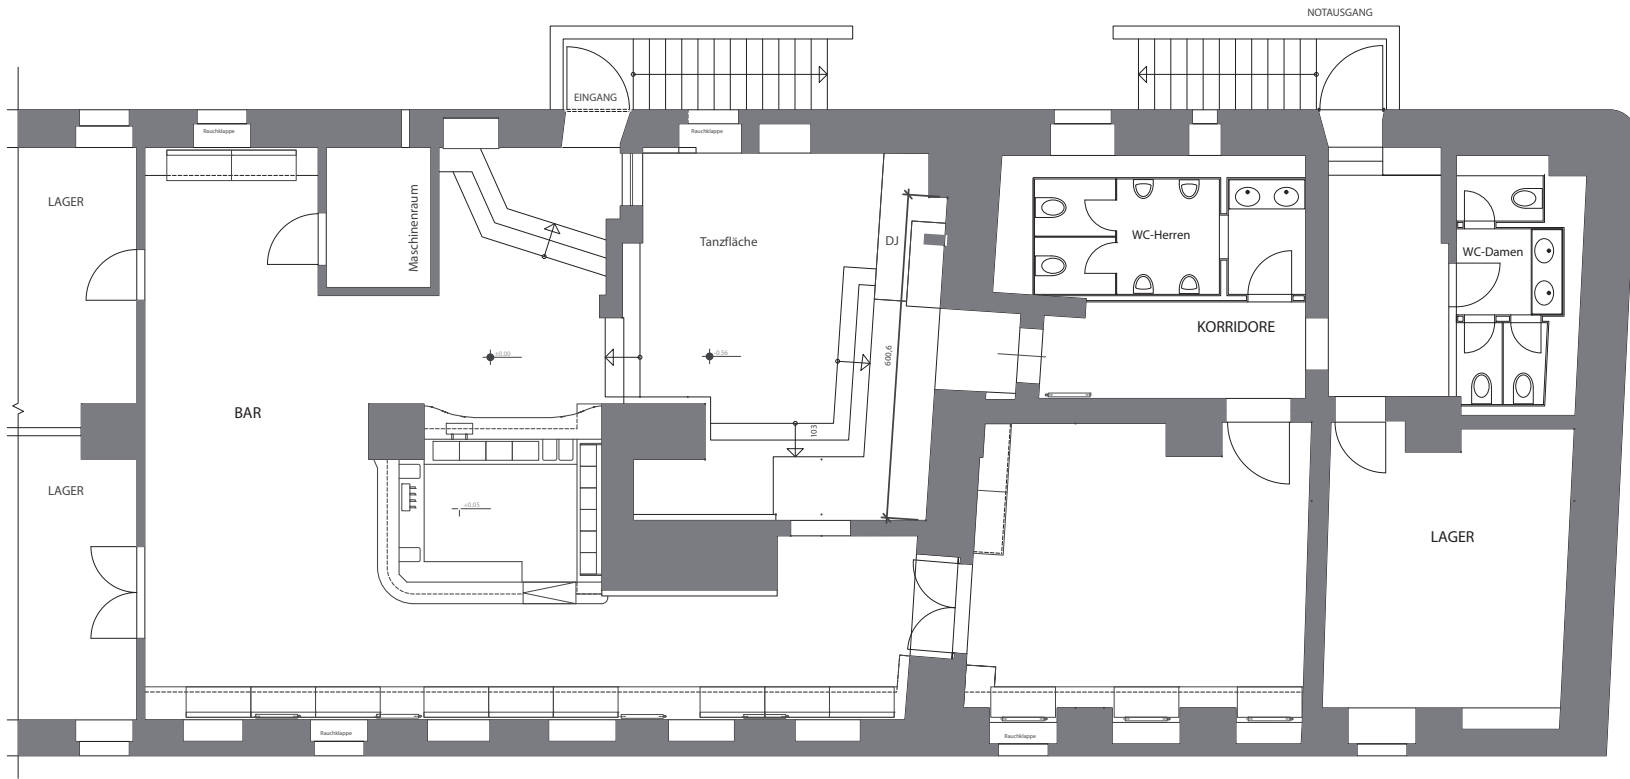

Hö/01.07.2008

KALKSCHEUNE BERLIN 1.OG  
 ANSICHT / SCHNITT

KALKSCHEUNE KG/BESTAND

M 1:100

**/// ATELIER FÜR ARCHITEKTUR + DESIGN**

Karl - Liebknecht - Straße 149  
15732 Schulzendorf  
Telefon 033762/20 89 5  
Telefax 033762/20 89 6  
e-mail aha.design@t-online.de