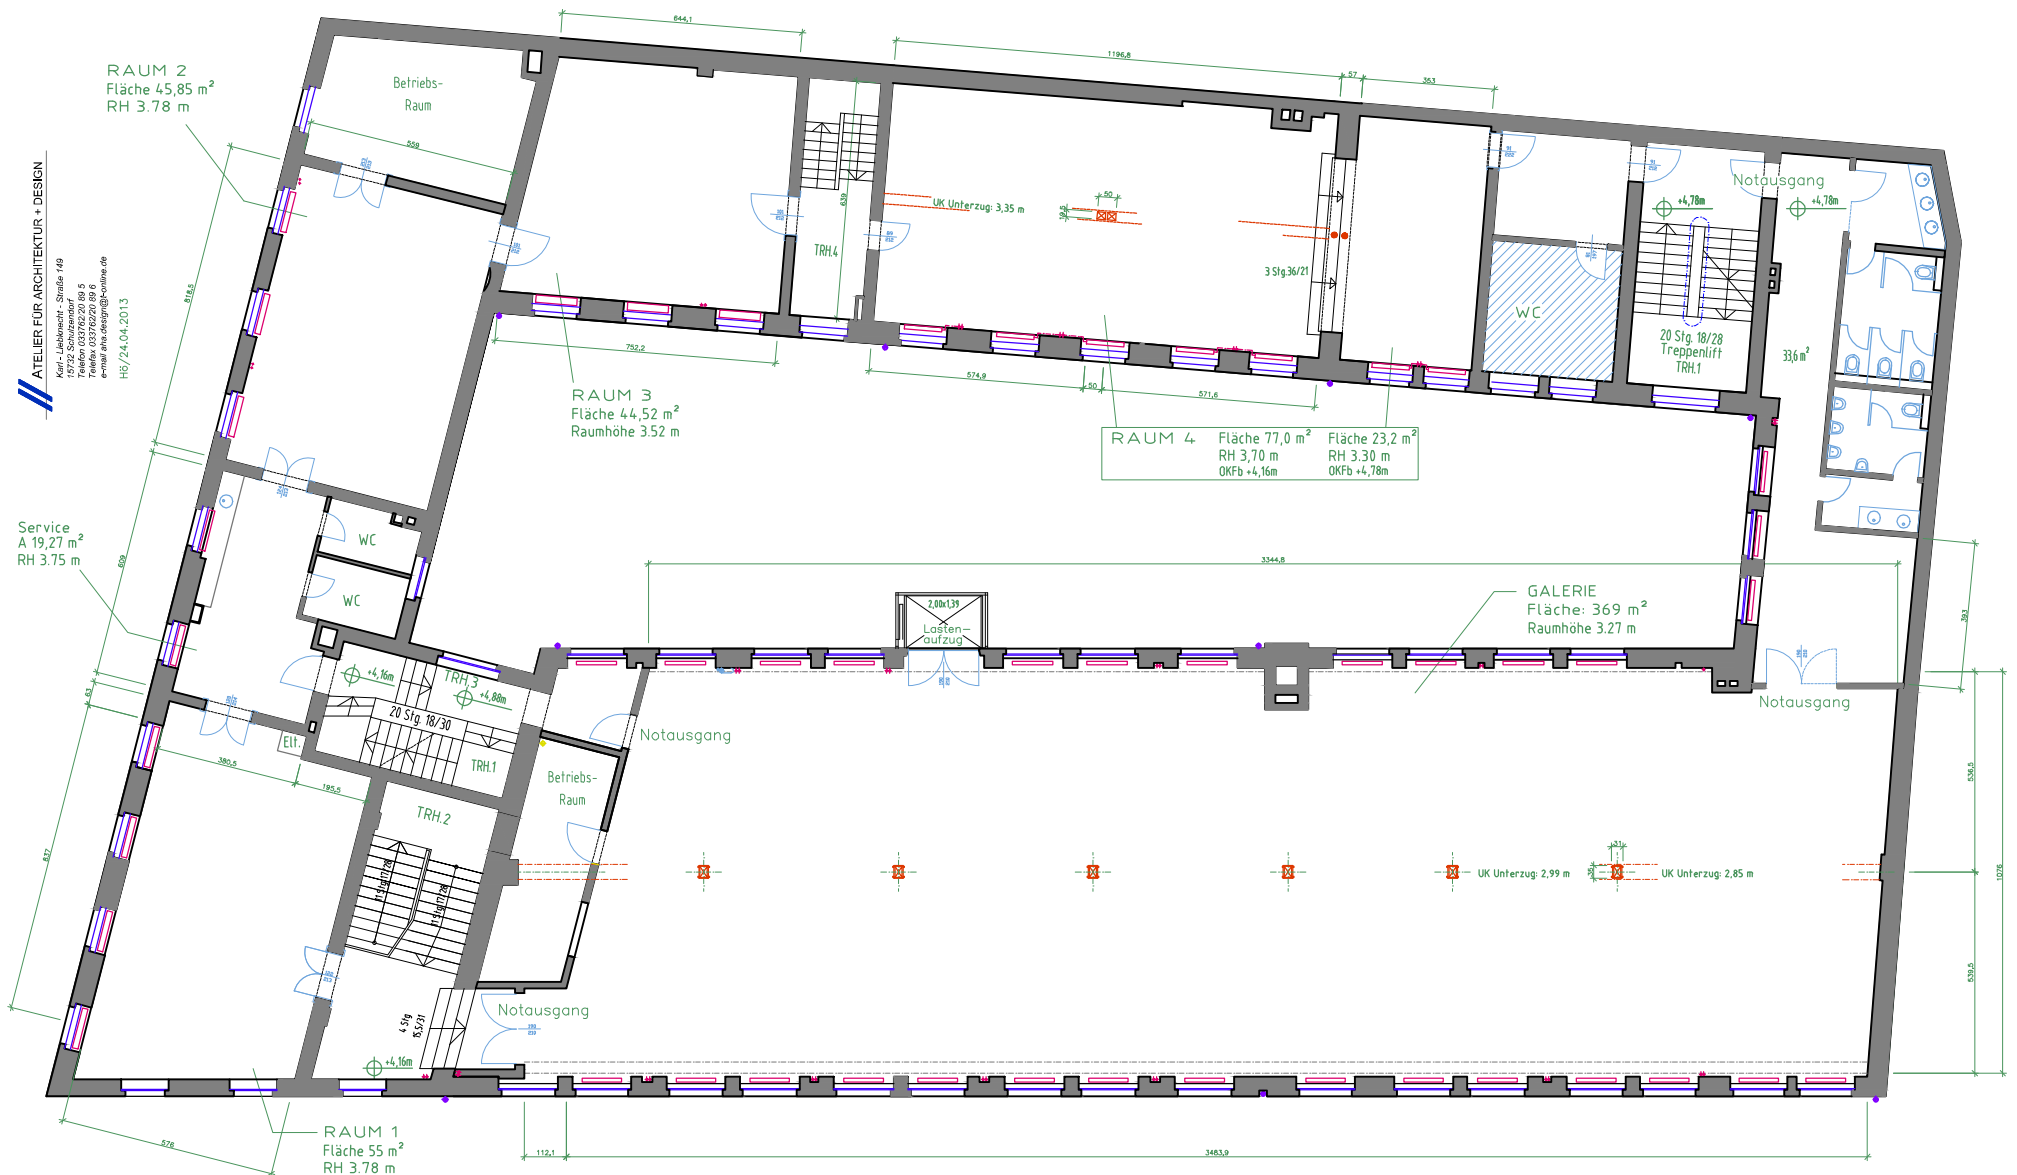

KALKSCHEUNE BERLIN - GRUNDRISS HOF / EBENE 0

KALKSCHEUNE BERLIN - GRUNDRISS / EBENE 1

KALKSCHEUNE BERLIN - GRUNDRISS EBENE 3

KALKSCHEUNE KG/BESTAND

M 1:100

ATELIER FÜR ARCHITEKTUR + DESIGN

Karl - Liebknecht - Straße 149
15732 Schulzendorf
Telefon 033762/20 89 5
Telefax 033762/20 89 6
e-mail aha.design@t-online.de