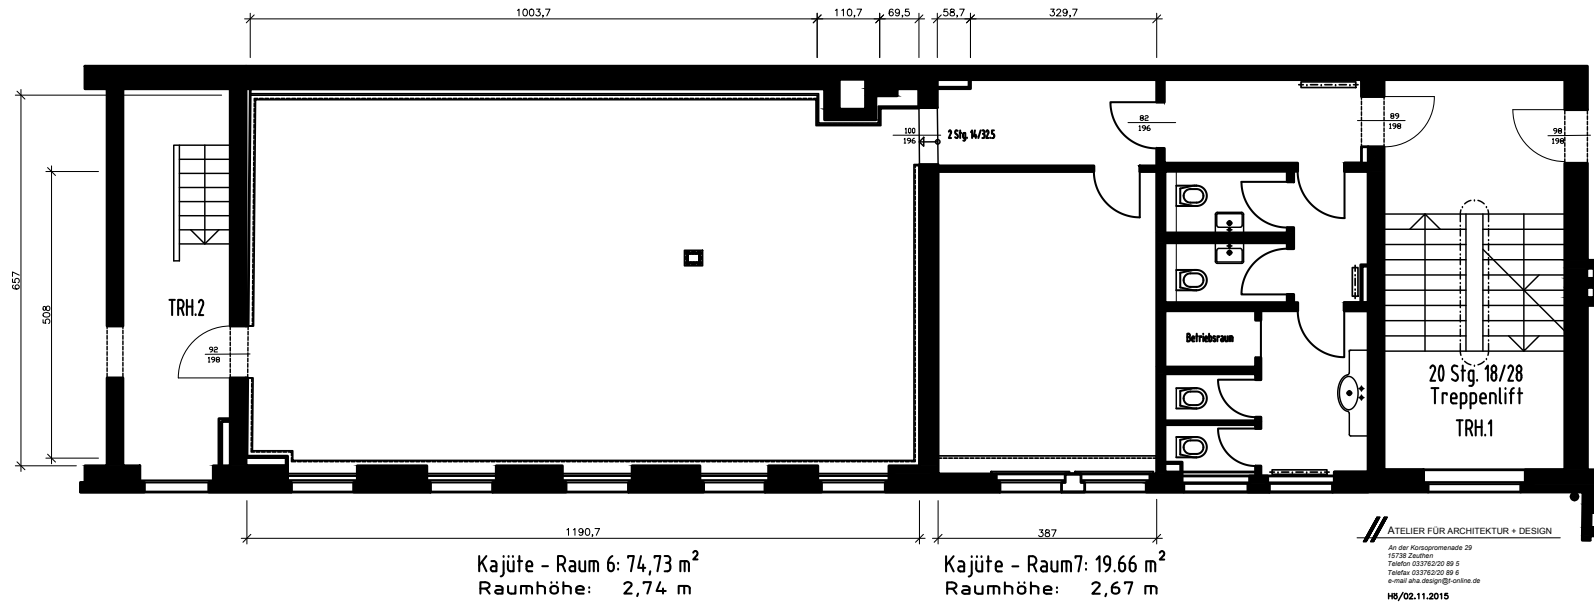

KALKSCHEUNE BERLIN - GRUNDRISS HOF / EBENE 0

KALKSCHEUNE BERLIN - GRUNDRISS / EBENE 1

KALKSCHEUNE BERLIN - GRUNDRISS EBENE 3

KALKSCHEUNE KG/BESTAND

M 1:100

ATELIER FÜR ARCHITEKTUR + DESIGN

Karl - Liebknecht - Straße 149
15732 Schulzendorf
Telefon 033762/20 89 5
Telefax 033762/20 89 6
e-mail aha.design@t-online.de