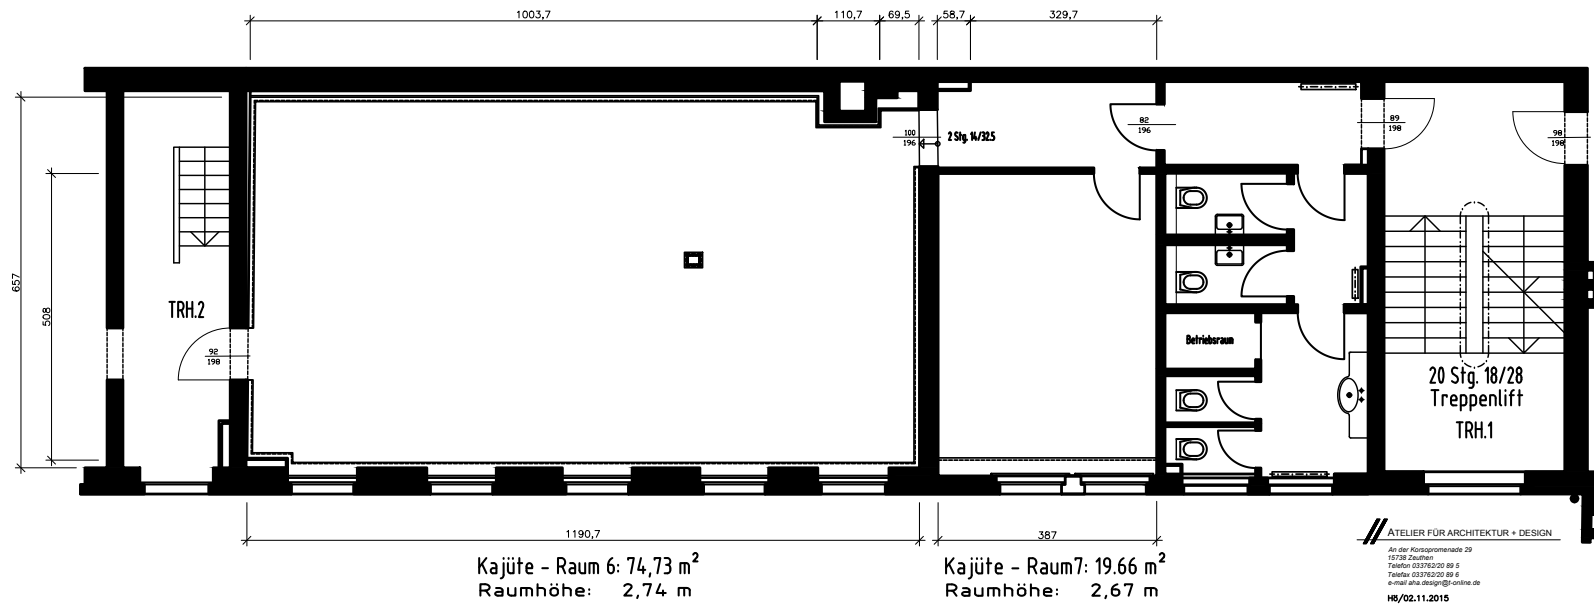

KALKSCHEUNE BERLIN - GRUNDRISS EBENE 3