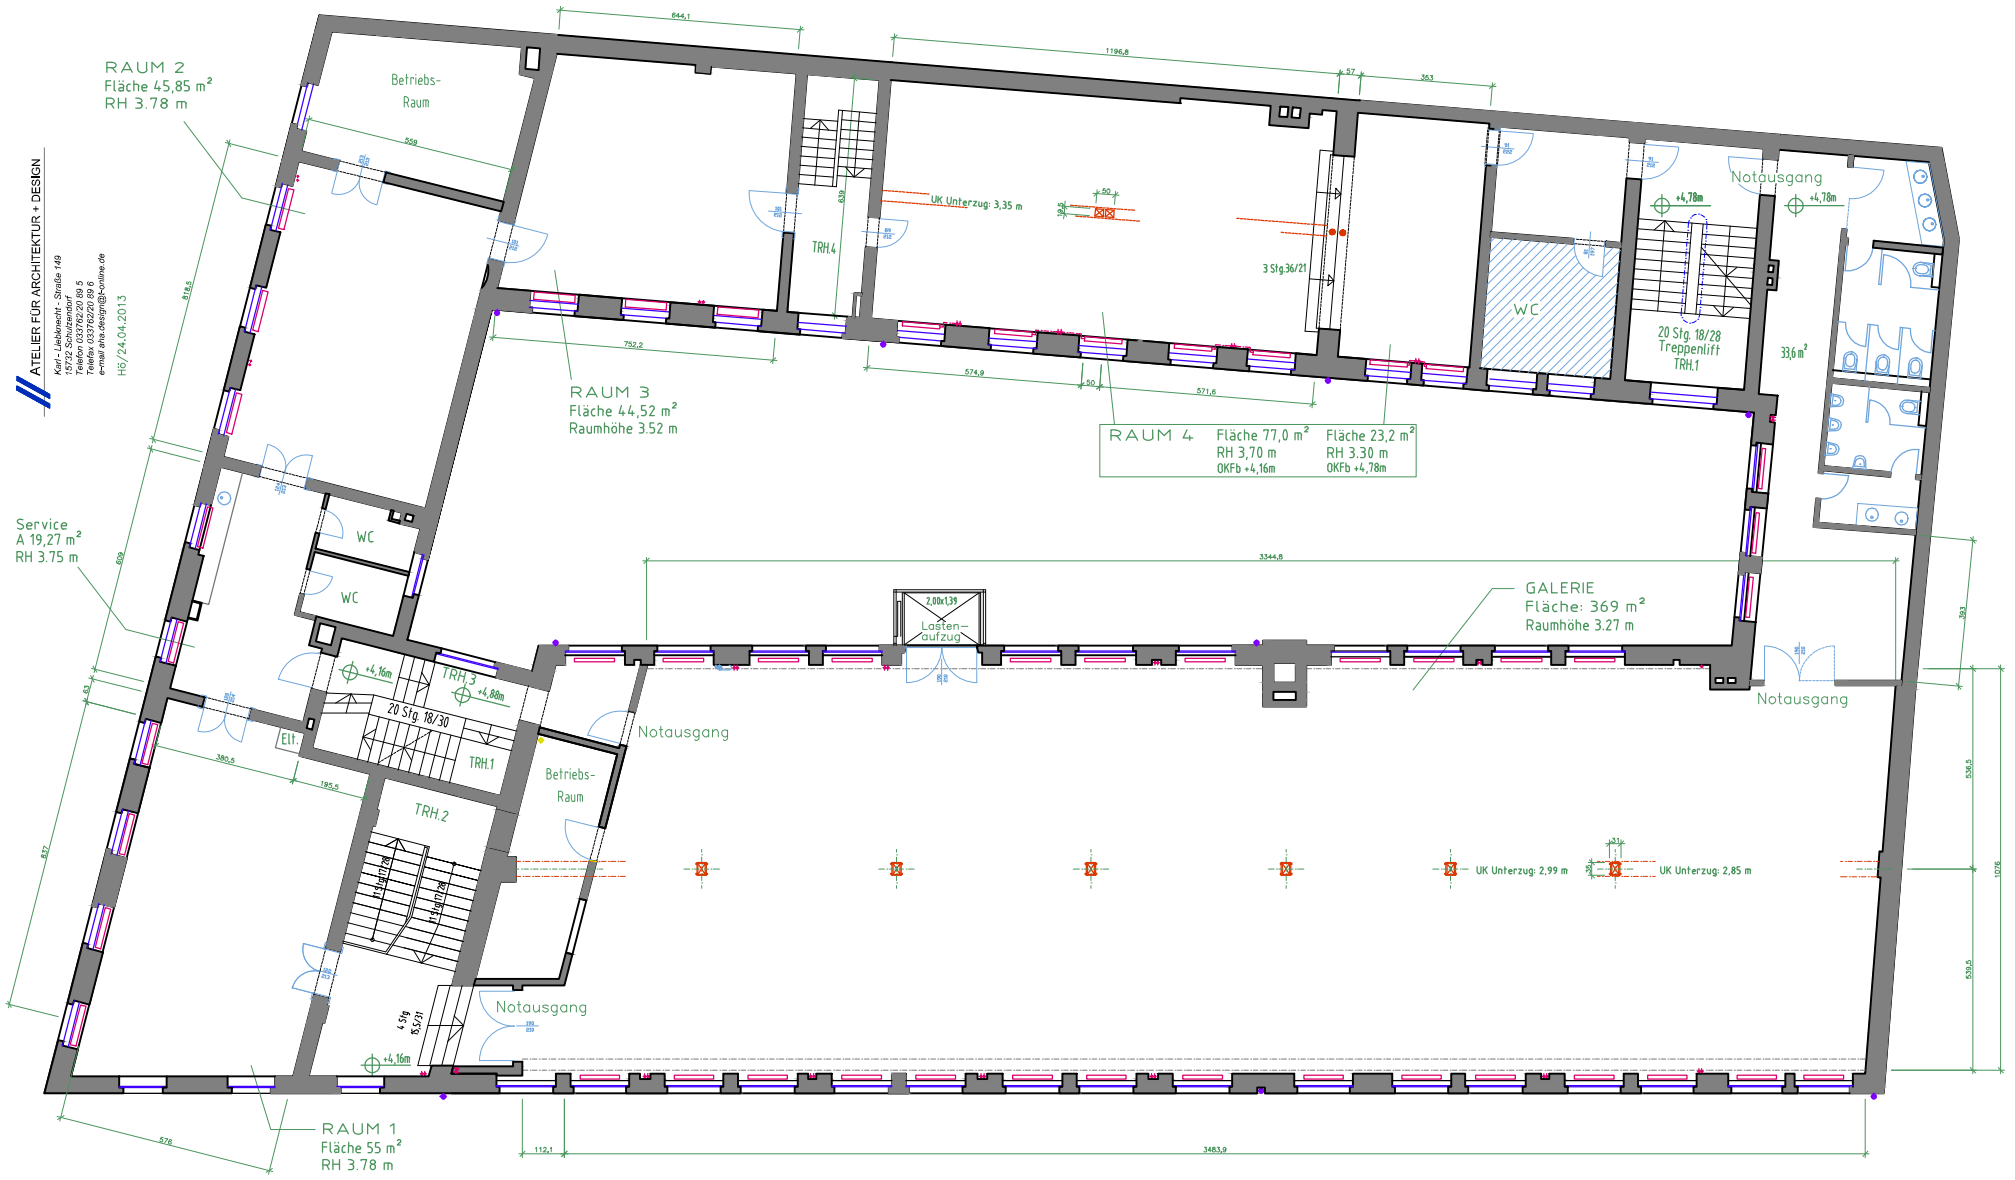

GRUNDRISS

KALKSCHEUNE

KALKSCHEUNE BERLIN - GRUNDRISS HOF / EBENE 0

KALKSCHEUNE BERLIN - GRUNDRISS / EBENE 1

KALKSCHEUNE BERLIN - GRUNDRISS EBENE 2

KALKSCHEUNE BERLIN - GRUNDRISS EBENE 3

ATELIER FÜR ARCHITEKTUR + DESIGN
An der Köpenickerstraße 29
10738 Berlin
Telefon 030 762 20 89 5
Telefax 030 762 20 89 6
e-mail: afa.design@t-online.de
18/02.11.2015