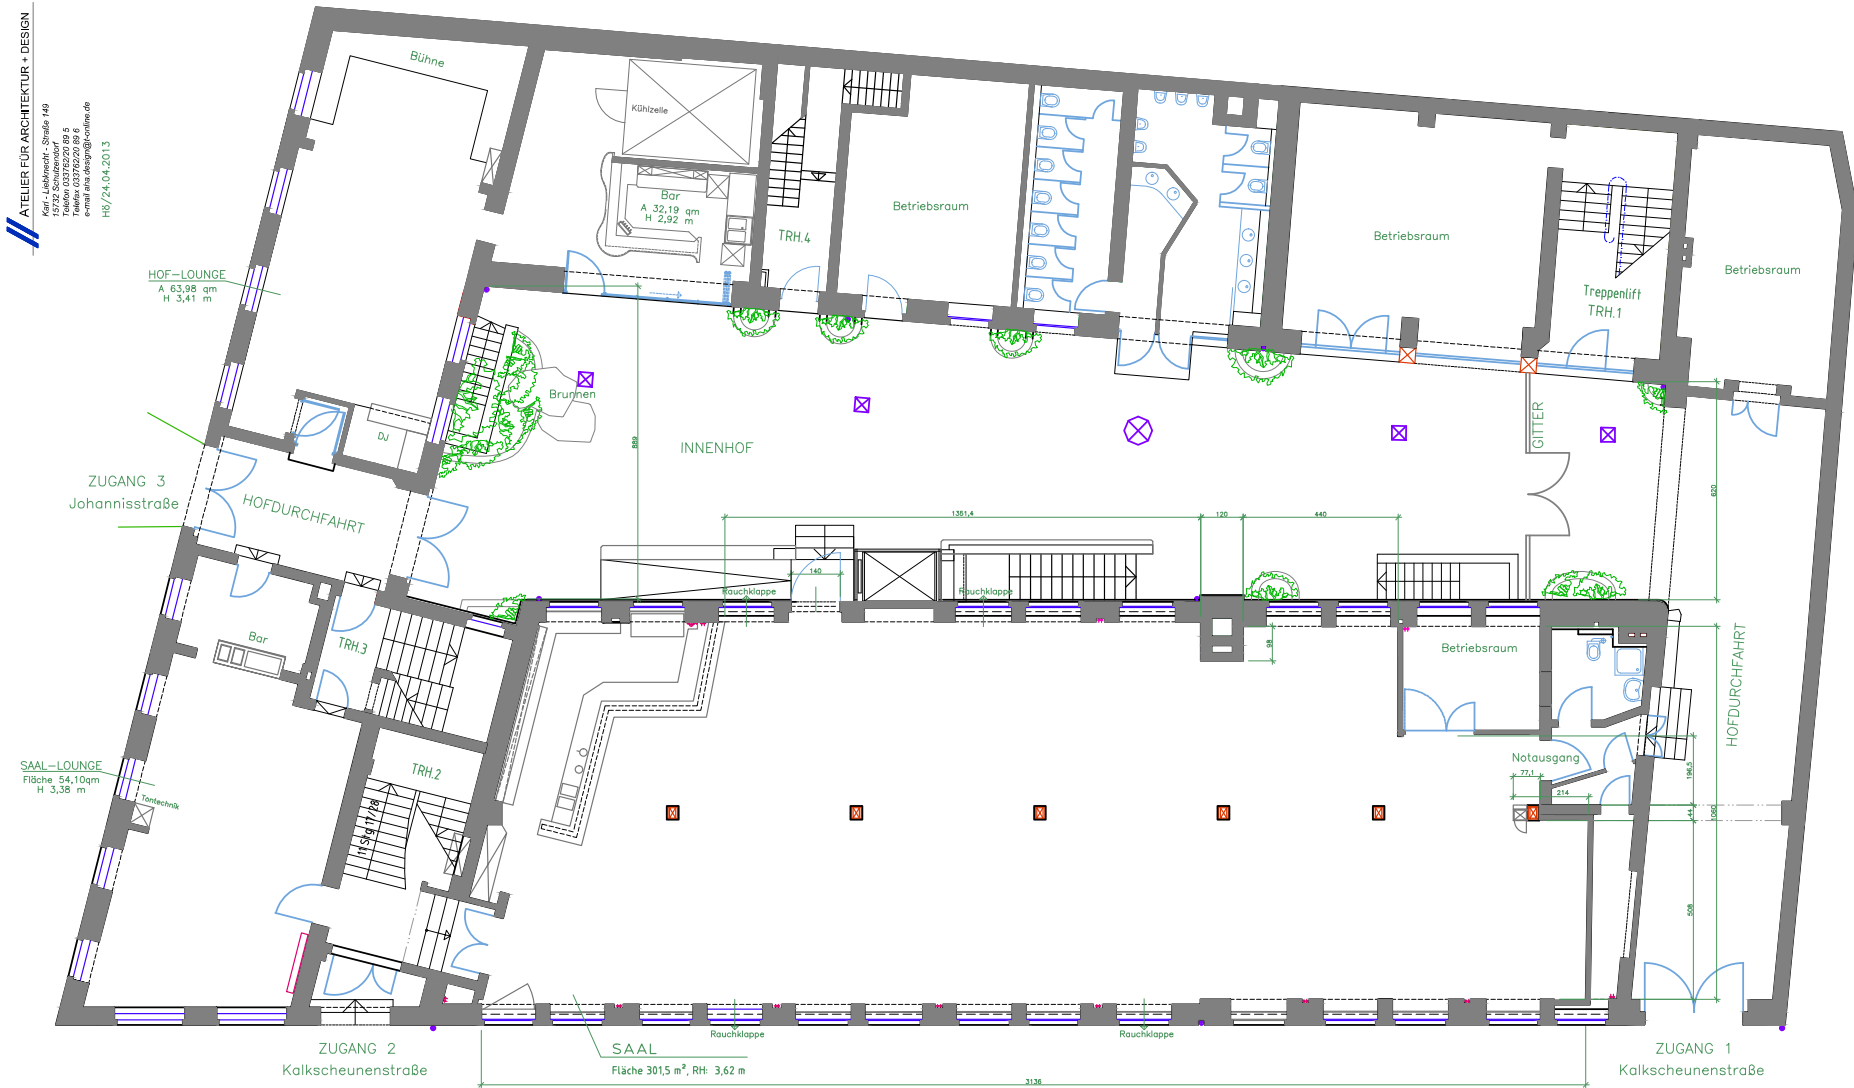

GRUNDRISS

KALKSCHEUNE

KALKSCHEUNE BERLIN - GRUNDRISS HOF / EBENE 0

KALKSCHEUNE BERLIN - GRUNDRISS / EBENE 1

KALKSCHEUNE BERLIN - GRUNDRISS EBENE 2

KALKSCHEUNE BERLIN - GRUNDRISS EBENE 3

ATELIER FÜR ARCHITEKTUR + DESIGN
An der Köpenickerstraße 29
10738 Berlin
Telefon 030 762 20 89 5
Telefax 030 762 20 89 6
e-mail: afa.design@t-online.de
18/02.11.2015