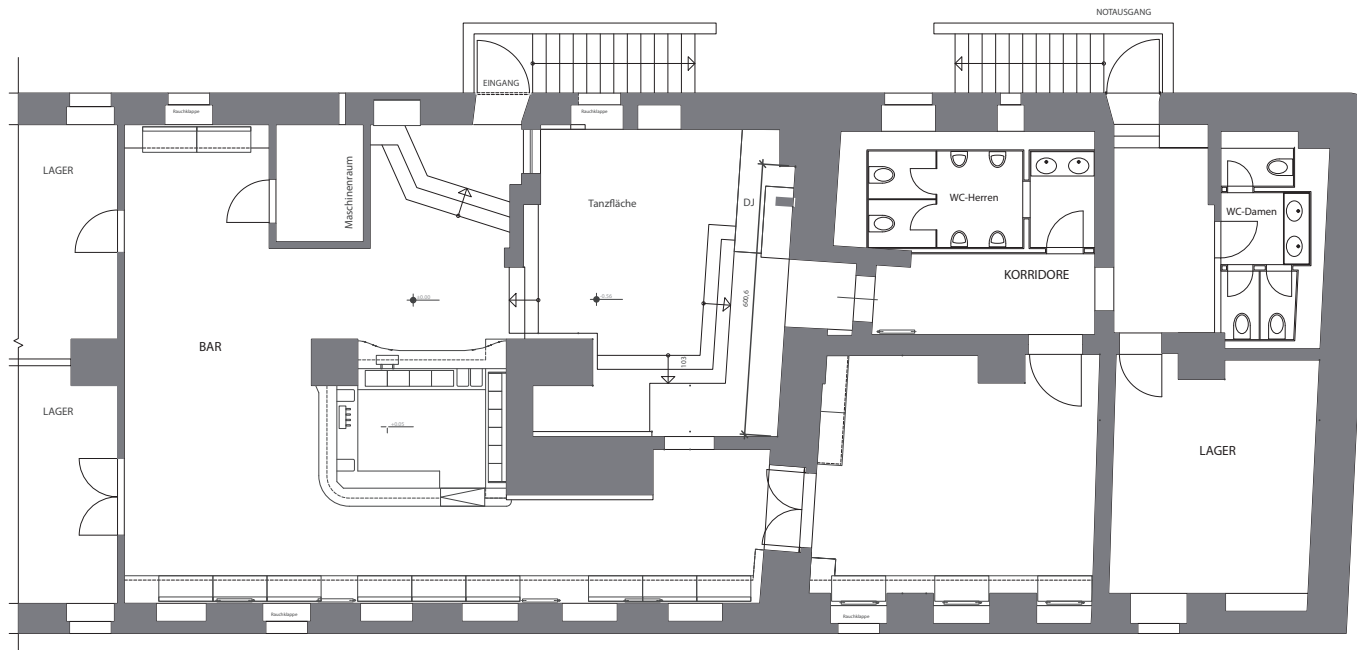

KALKSCHEUNE KG/BESTAND

M 1:100

ATELIER FÜR ARCHITEKTUR + DESIGN