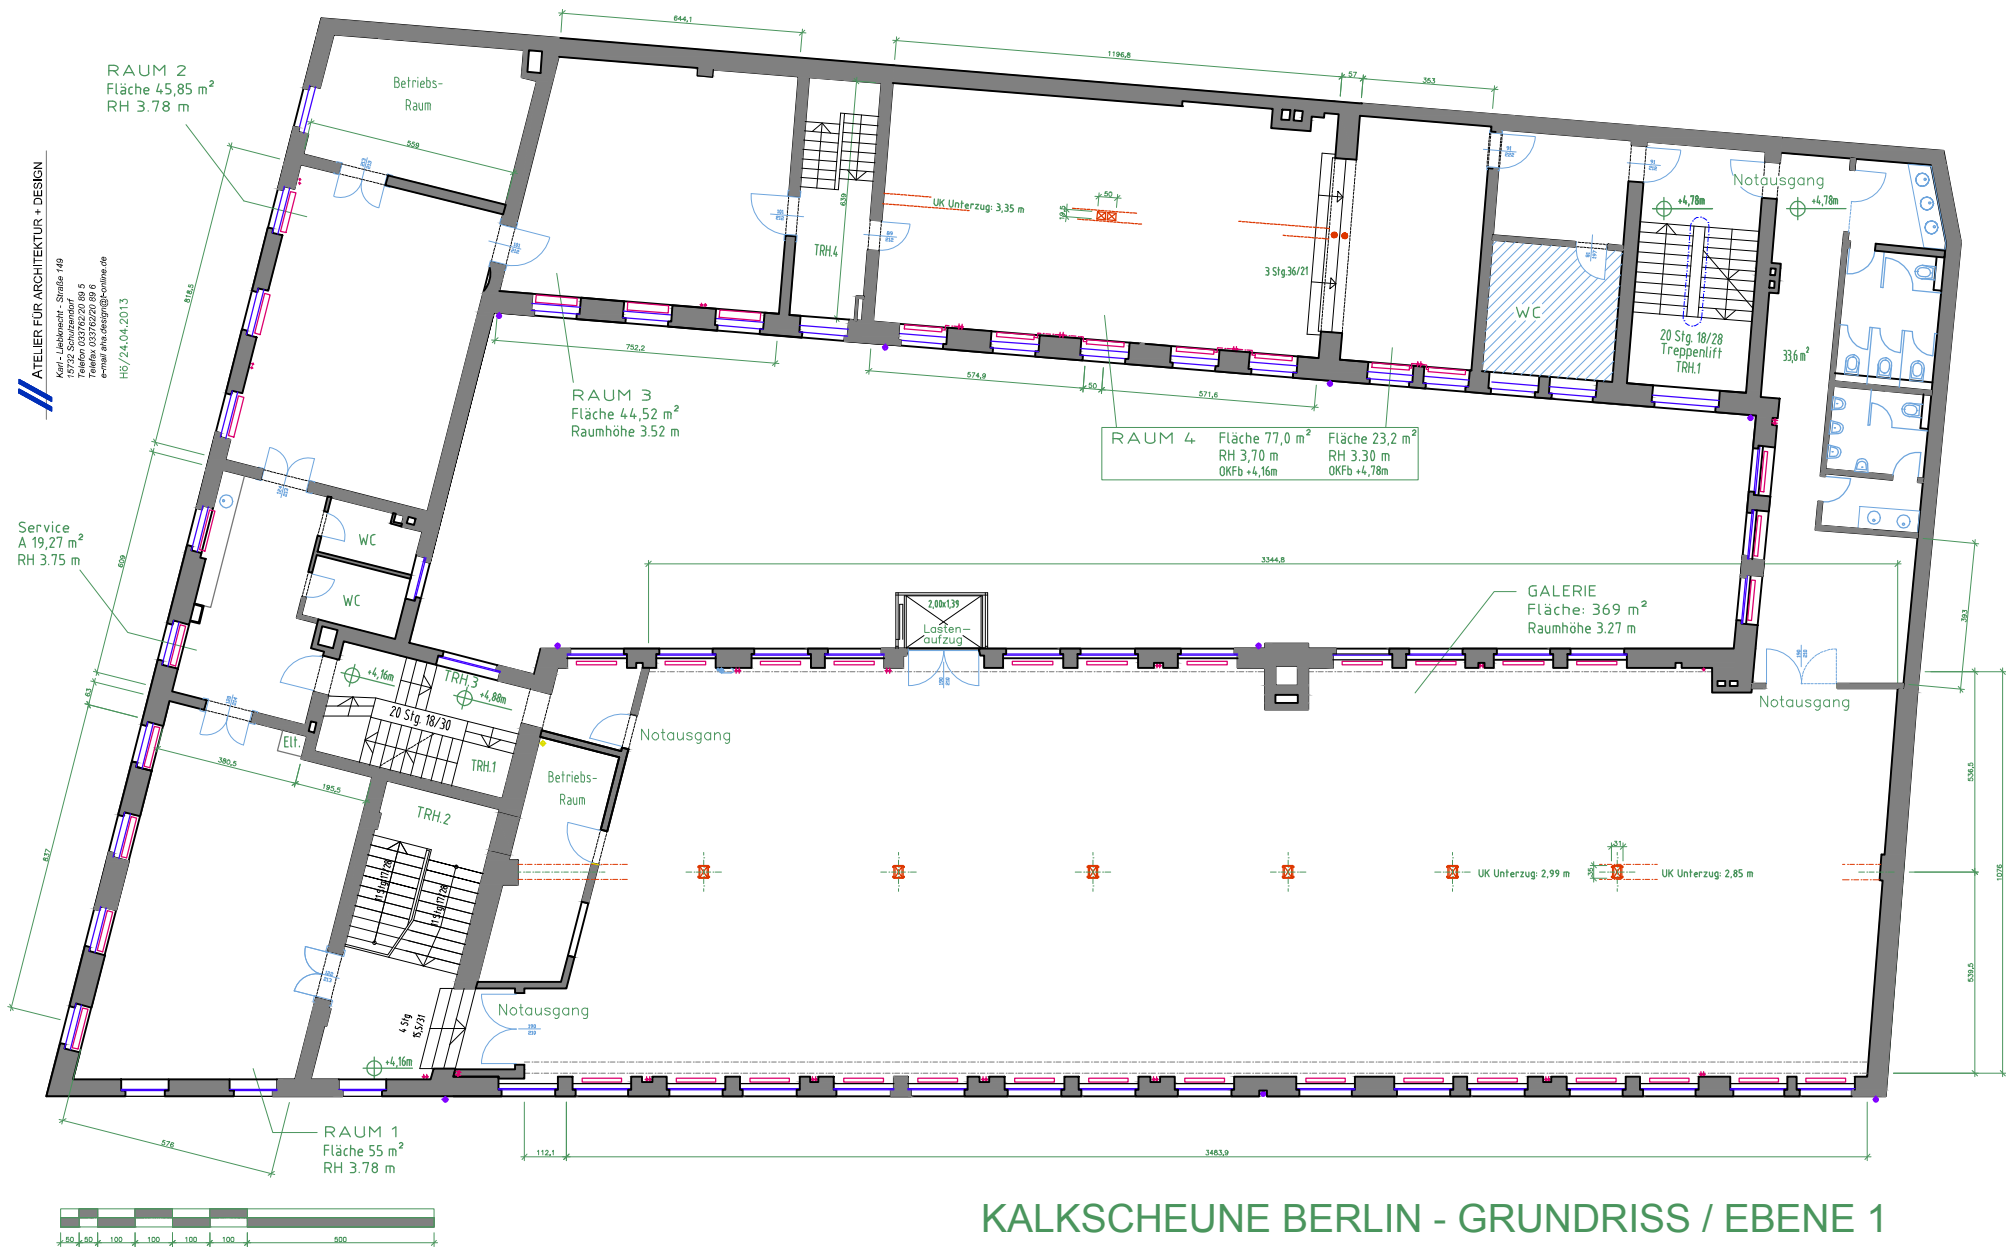

KALKSCHEUNE BERLIN - GRUNDRISS HOF / EBENE 0

KALKSCHEUNE BERLIN - GRUNDRISS / EBENE 1

KALKSCHEUNE BERLIN - GRUNDRISS EBENE 2

# KALKSCHEUNE BERLIN - GRUNDRISS EBENE 3

KALKSCHEUNE KG/BESTAND

M 1:100

**ATELIER FÜR ARCHITEKTUR + DESIGN**

Karl - Liebknecht - Straße 149  
15732 Schulzendorf  
Telefon 033762/20 89 5  
Telefax 033762/20 89 6  
e-mail [aha.design@t-online.de](mailto:aha.design@t-online.de)