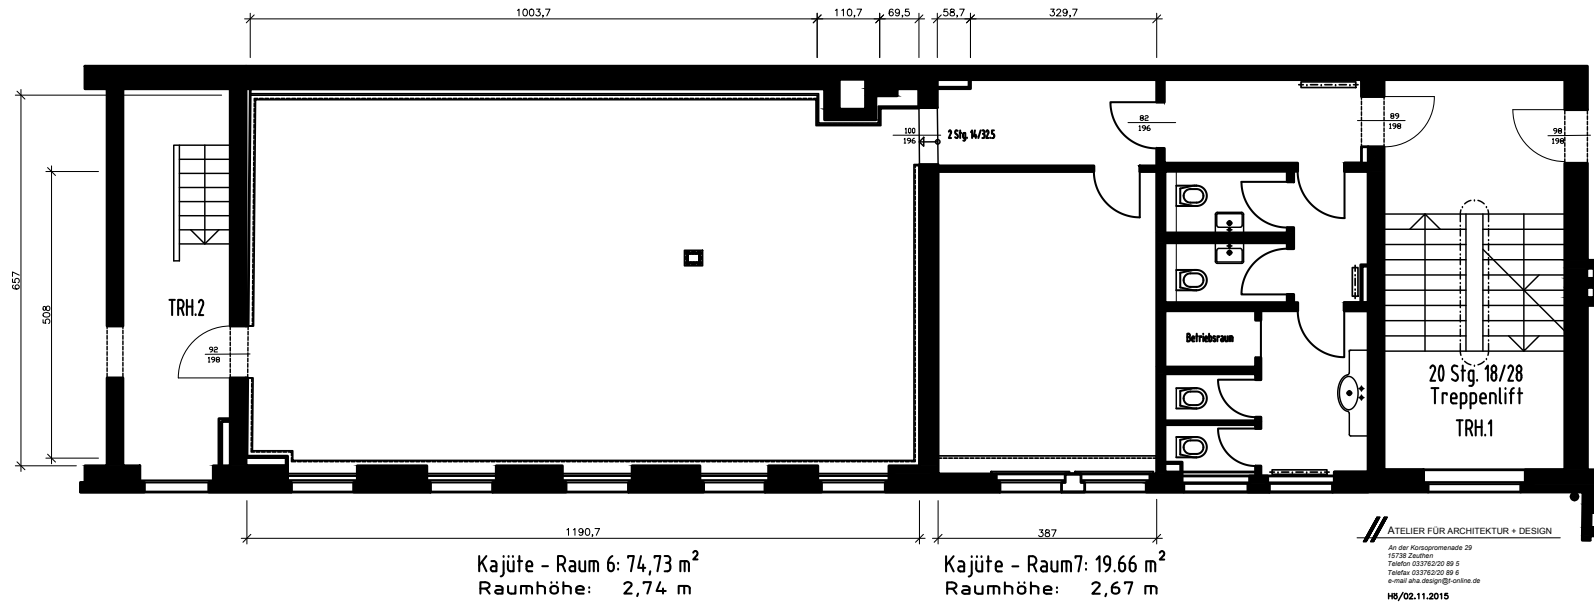

KALKSCHEUNE BERLIN - GRUNDRISS HOF / EBENE 0

KALKSCHEUNE BERLIN - GRUNDRISS / EBENE 1

KALKSCHEUNE BERLIN - GRUNDRISS EBENE 2

# KALKSCHEUNE BERLIN - GRUNDRISS EBENE 3

KALKSCHEUNE KG/BESTAND

M 1:100

**ATELIER FÜR ARCHITEKTUR + DESIGN**

Karl - Liebknecht - Straße 149  
15732 Schulzendorf  
Telefon 033762/20 89 5  
Telefax 033762/20 89 6  
e-mail [aha.design@t-online.de](mailto:aha.design@t-online.de)